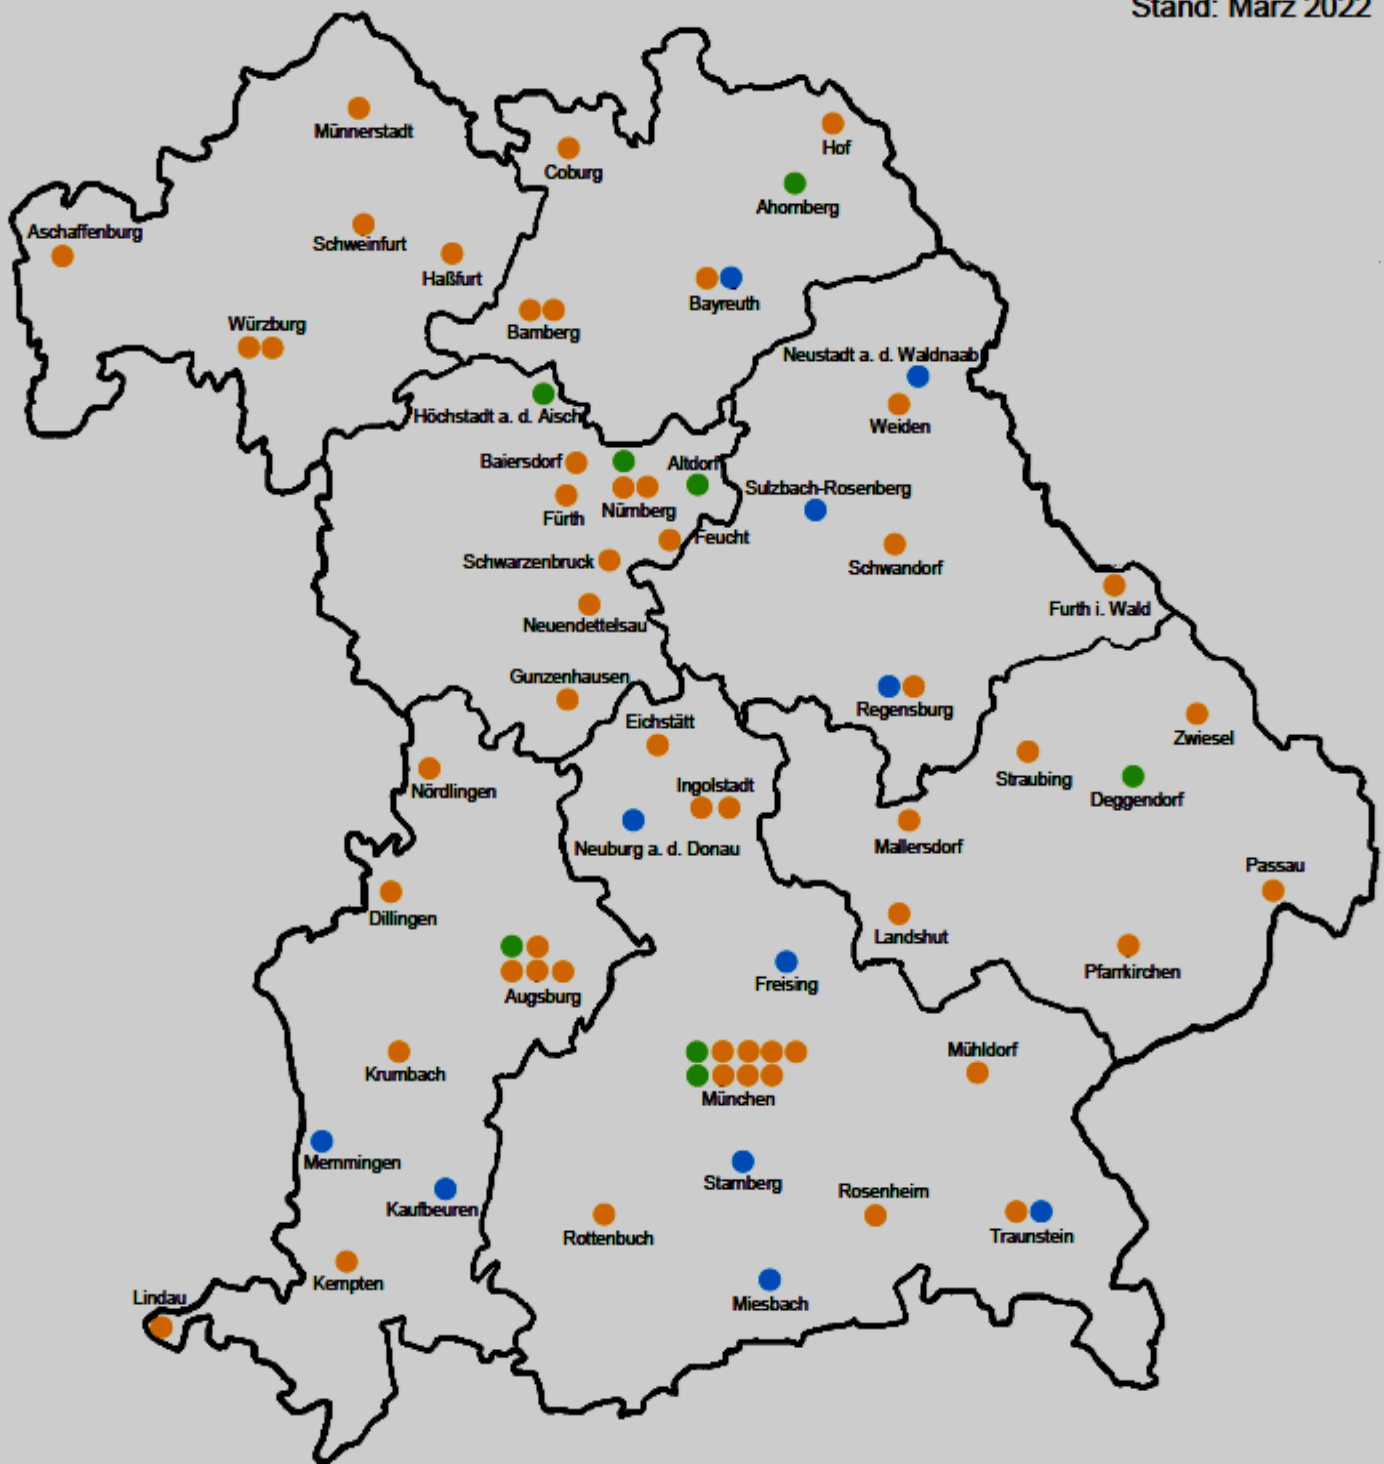

Standorte der Fachakademien für Sozialpädagogik in Bayern

Stand: März 2022

-  Fachakademien in **privater** Trägerschaft
-  Fachakademien in **kommunaler** Trägerschaft
-  **Staatliche** Fachakademien